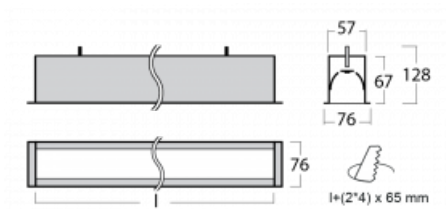

Leuchte

Lina60

04-000I-10GED/840, S

EPD®

Sie werden das L-Click-System der Lina60 mit direkter Lichtverteilung zu schätzen wissen, das Ihnen effektiv Zeit und Geld spart. Wie das geht? Das Modul wird einfach in das Profil eingeklickt, so dass bei der Montage viel Arbeit eingespart wird. Diese Lösung verhindert auch die direkte Berührung der LED-Technik und verlängert deren Lebensdauer. Neben der hohen Leistung hat die Leuchte auch einen günstigen Preis. Sie findet ihren Einsatz in gewerblichen, sozialen und öffentlichen Räumen.

Technische Zeichnung

Typ der Montage	Einbauleuchten
Typ der Ausstrahlung	Direkte
Form der Leuchte	Linear
Farbe der Leuchte	Silber
Material	Aluminium
Lebensdauer	L90/B50 50 000 Stunden
Garantie	5 years
Beschreibung der Leuchte	Einbauleuchte
Abmessungen	581 mm × 76 mm × 67 mm
Lichtquelle	LED MODUL
Art der Optik	Mikroprismatische Optik
Lichtstrom*	470 lm
Farbtemperatur	4000 K Kalt weiss
Leuchtwirkungsgrad	121 lm/W
MacAdam Lichtquelle	2
Farbwiedergabeindex	80
UGR max. X=4H Y=8H, ρ=70,50,20	18,4
Leistungsaufnahme*	3.9 W
Anschluss der Leuchte	DALI
Elektrische Spannung	220-240V
Frequenz	50/60Hz

IP 40

*±10 %

Zum Herunterladen

Montageanleitung

Fotografie