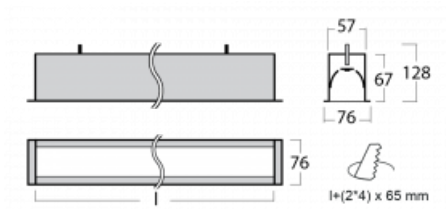

Leuchte

Lina60

04-000I-10GED/840, S

EPD®

Sie werden das L-Click-System der Lina60 mit direkter Lichtverteilung zu schätzen wissen, das Ihnen effektiv Zeit und Geld spart. Wie das geht? Das Modul wird einfach in das Profil eingeklickt, so dass bei der Montage viel Arbeit eingespart wird. Diese Lösung verhindert auch die direkte Berührung der LED-Technik und verlängert deren Lebensdauer. Neben der hohen Leistung hat die Leuchte auch einen günstigen Preis. Sie findet ihren Einsatz in gewerblichen, sozialen und öffentlichen Räumen.

Technische Zeichnung

Typ der Montage	Einbauleuchten
Typ der Ausstrahlung	Direkte
Form der Leuchte	Linear
Farbe der Leuchte	Silber
Material	Aluminium
Lebensdauer	L90/B50 50 000 Stunden
Garantie	60 Monate
Beschreibung der Leuchte	Einbauleuchte
Abmessungen	581 mm × 76 mm × 67 mm
Lichtquelle	LED MODUL
Art der Optik	Mikroprismatische Optik
Lichtstrom	470 lm ± 10 %
Farbtemperatur	4000 K Kalt weiss
Leuchtwirkungsgrad	121 lm/W
MacAdam Lichtquelle	2
Farbwiedergabeindex	80
UGR max. X=4H Y=8H, ρ=70,50,20	18,4
Leistungsaufnahme	3,9 W ± 10 %
Anschluss der Leuchte	DALI dimmbar
Elektrische Spannung	220-240V
Frequenz	50/60Hz