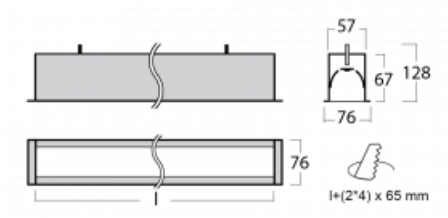

Leuchte

Lina60

04-000I-10GED/840, B

EPD®

Sie werden das L-Click-System der Lina60 mit direkter Lichtverteilung zu schätzen wissen, das Ihnen effektiv Zeit und Geld spart. Wie das geht? Das Modul wird einfach in das Profil eingeklickt, so dass bei der Montage viel Arbeit eingespart wird. Diese Lösung verhindert auch die direkte Berührung der LED-Technik und verlängert deren Lebensdauer. Neben der hohen Leistung hat die Leuchte auch einen günstigen Preis. Sie findet ihren Einsatz in gewerblichen, sozialen und öffentlichen Räumen.

Technische Zeichnung

Typ der Montage	Einbauleuchten
Typ der Ausstrahlung	Direkte
Form der Leuchte	Linear
Farbe der Leuchte	Schwarz
Material	Aluminium
Lebensdauer	L90/B50 50 000 Stunden
Garantie	60 Monate
Beschreibung der Leuchte	Einbauleuchte
Abmessungen	581 mm × 76 mm × 67 mm
Lichtquelle	LED MODUL
Art der Optik	Mikroprismatische Optik
Lichtstrom	470 lm ± 10 %
Farbtemperatur	4000 K Kalt weiss
Leuchtwirkungsgrad	121 lm/W
MacAdam Lichtquelle	2
Farbwiedergabeindex	80
UGR max. X=4H Y=8H, ρ=70,50,20	18,4
Leistungsaufnahme	3,9 W ± 10 %
Anschluss der Leuchte	DALI dimmbar
Elektrische Spannung	220-240V
Frequenz	50/60Hz