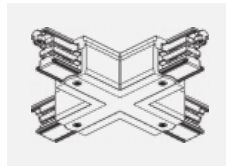

XTS24-2, black
 Adjustable corner
 connector, black

XTS24-3, white
 Adjustable corner
 connector, white

XTS34-1, grey
 L-feed, grey

XTS34-2, black
 L-feed, black

XTS34-3, white
 L-feed, white

XTS35-1, grey
 L-feed, grey

XTS35-2, black
 L-feed, black

XTS35-3, white
 L-feed, white

XTS36-1, grey
 T-feed, grey

XTS36-2, black
 T-feed, black

XTS36-3, white
T-feed, white

XTS37-1, grey
T-feed, grey

XTS37-2, black
T-feed, black

XTS37-3, white
T-feed, white