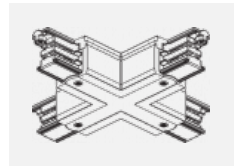

XTS38-2, black
X-feed, black