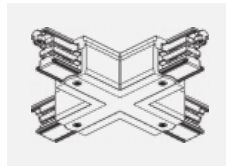

XTS38-1, grey
X-feed, grey