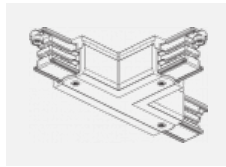

XTS37-3, white
T-feed, white